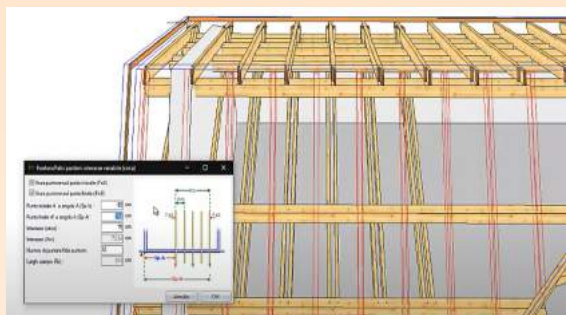

Liberta Prima

Software 3D per la progettazione di tetti in legno

Crea i tuoi tetti in legno in pochi minuti e senza faticare!

Grazie all'assistente tetto integrato ti basta scegliere il tipo di pianta, la forma, digitare le misure, scegli e imposta il profilo definendo pendenze, sporgenze, altezze d'appoggio delle falde e l'orditura in legno da creare (puntoni, catene, travi rompitratta, travi di banchina, colmi, etc.).

Grazie allo strumento di adattamento automatico delle pareti al tetto potrai modificare liberamente le murature.

Funzioni speciali per carpentieri e progettisti

Inserimento libero dei puntoni

Generazione automatica di travi di dispiuvio e compluvio personalizzate

PARETI

Rappresentazione delle pareti
Adattamento automatico delle pareti al sottotetto
Inserimento di porte e finestre

STRUMENTI DI MODIFICA DELLE TRAVI

Taglio controllato delle travi su riferimenti esistenti
Strumento spezza travi per la ripartizione dei carichi