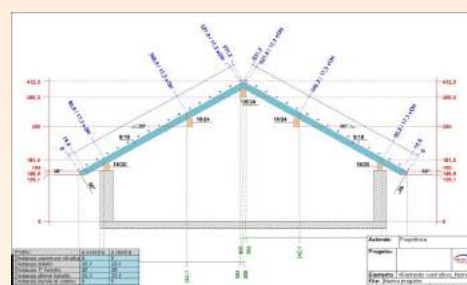

Disegno tecnico del profilo della copertura