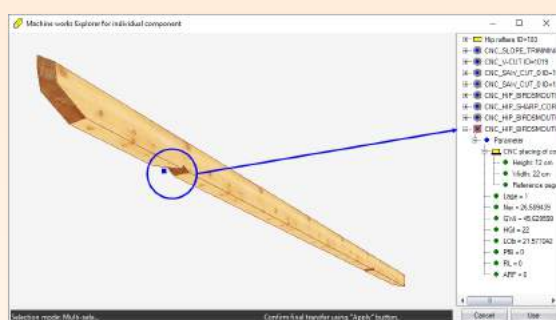

Liberta Prima

Software 3D per la progettazione di tetti in legno

Crea i tuoi tetti in legno in pochi minuti e senza faticare!

Grazie all'assistente tetto integrato ti basta scegliere il tipo di pianta, la forma, digitare le misure, scegli e imposta il profilo definendo pendenze, sporgenze, altezze d'appoggio delle falde e l'orditura in legno da creare (puntoni, catene, travi rompitratta, travi di banchina, colmi, etc.).

Grazie allo strumento di adattamento automatico delle pareti al tetto potrai modificare liberamente le murature.

Funzioni speciali per carpentieri e progettisti

Inserimento libero dei puntoni

Generazione automatica di travi di dispiuvio e compluvio personalizzate

Ispettore 3D delle lavorazioni meccaniche dei singoli pezzi

Disegno tecnico del profilo della copertura

Riepilogo delle funzioni

TETTI

Assistente tetto
Creazione di canne fumarie
Creazione di lucernari
Assistente abbaini
Travi di displuvio e compluvio personalizzate
Inserimento mirato dei puntoni

PARETI

Rappresentazione delle pareti
Adattamento automatico delle pareti al sottotetto
Inserimento di porte e finestre

STRUMENTI DI MODIFICA DELLE TRAVI

Taglio controllato delle travi su riferimenti esistenti
Strumento spezza travi per la ripartizione dei carichi