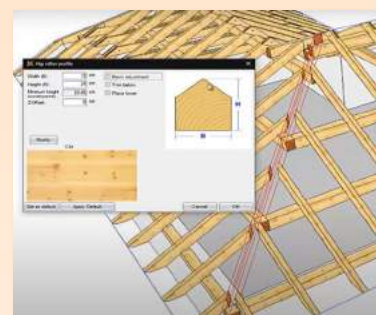

Liberta Prima

Software 3D per la progettazione di tetti in legno

Crea i tuoi tetti in legno in pochi minuti e senza faticare!

Grazie all'assistente tetto integrato ti basta scegliere il tipo di pianta, la forma, digitare le misure, scegli e imposta il profilo definendo pendenze, sporgenze, altezze d'appoggio delle falde e l'orditura in legno da creare (puntoni, catene, travi rompitratta, travi di banchina, colmi, etc.).

Ed ecco che con un clic Liberta Prima crea il tetto completo con l'intera orditura.

Puoi anche inserire abbaini, lucernari e canne fumarie con gli appositi strumenti e sarà Liberta Prima a preoccuparsi di adattare l'orditura per ospitarli.

Grazie allo strumento di adattamento automatico delle pareti al tetto potrai modificare liberamente le murature.

Funzioni speciali per carpentieri e progettisti

Inserimento libero dei puntoni

Generazione automatica di travi di dispiuvio e compluvio personalizzate

PARETI

Rappresentazione delle pareti
Adattamento automatico delle pareti al sottotetto
Inserimento di porte e finestre

STRUMENTI DI MODIFICA DELLE TRAVI

Taglio controllato delle travi su riferimenti esistenti
Strumento spezza travi per la ripartizione dei carichi